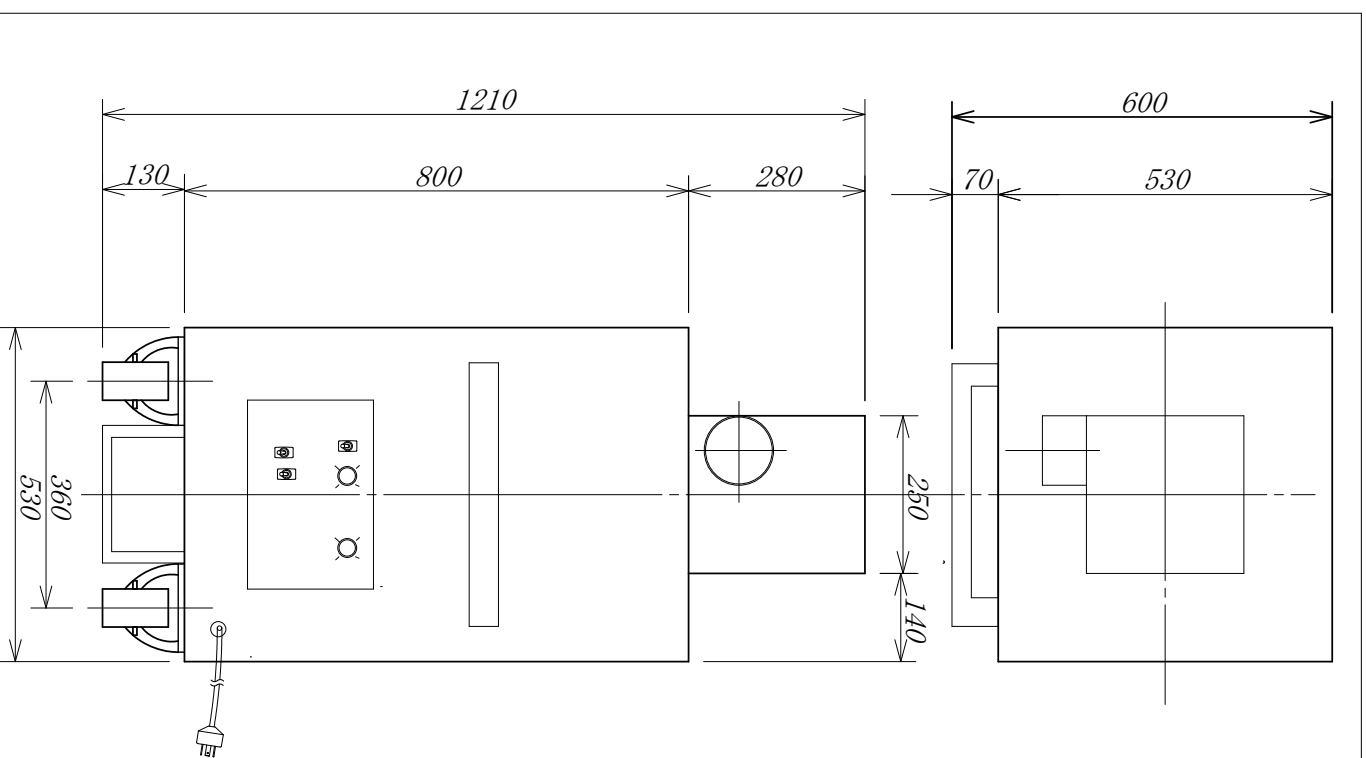

仕様

吐出口	吹き出し口 φ110
消費電力	5.5KW/三相200V
重量	80 Kg

- 設置必要高さ 1210mm
- 設置必要幅 700mm

標準電源プラグ

明工社 MP2526 (20A)

品名	5500	型式名	5500T 型	寸法・重量	巾530×奥600×高1210mm	80kg	縮尺	1/12	製図 2001.2.15	担当	辻村	明工社
----	------	-----	---------	-------	-------------------	------	----	------	-----------------	----	----	-----