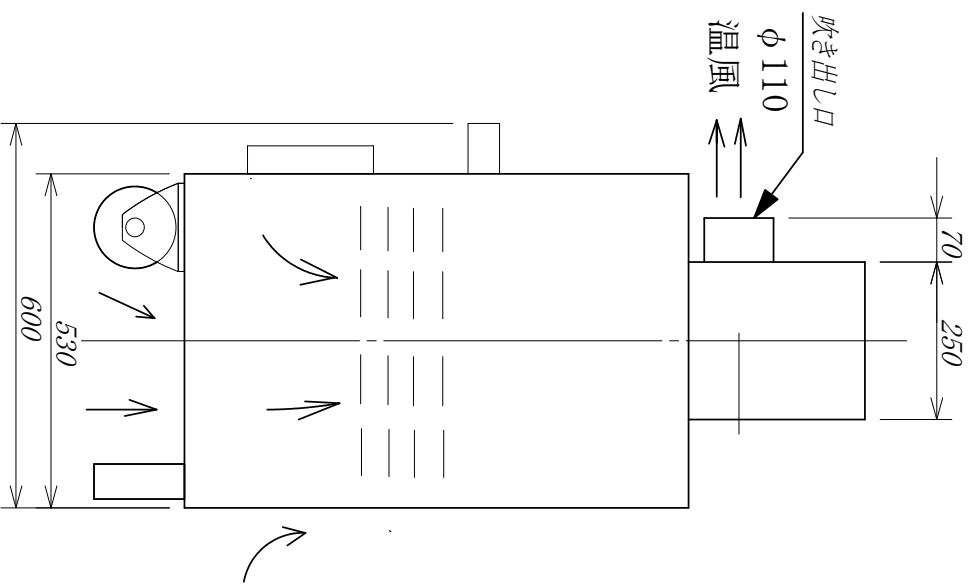

仕様

吐出口	吹き出し口 φ110
消費電力	5.5KW/三相200V
重量	80 Kg

- 設置必要高さ 1210mm
- 設置必要幅 700mm

標準電源プラグ

明工社 MP2526 (20A)

品名	5500	型式名	5500T 型	寸法・重量	巾530×奥600×高1210mm	80kg	縮尺	1/12	製図 2001.2.15	担当	辻村	明工社
----	------	-----	---------	-------	-------------------	------	----	------	-----------------	----	----	-----