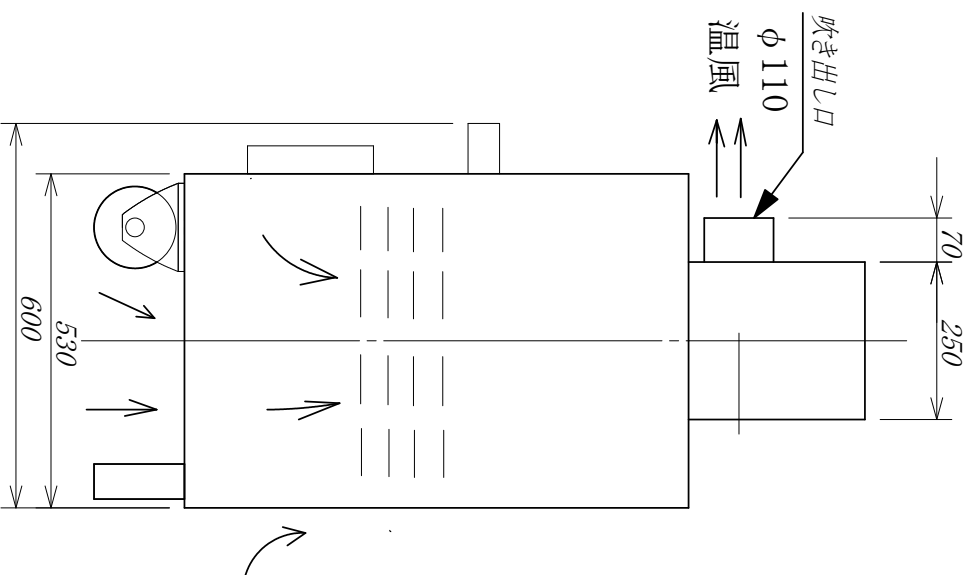

仕 様

● 設置必要高さ 1210 mm

● 設置必要幅 700 mm

吐出口	吹き出し口2ヶ所 φ110
消費電力	8 KW/三相200V
重量	110 Kg

標準電源プラグ

明工社 MP2540 (30A)

品名	くうきおん 8000
型式名	8000TW 型
寸法・重量	巾530×奥600×高1210mm 110kg
縮尺	1/12
製図	2001.2.15
担当	辻村
株式会社	サユシユ