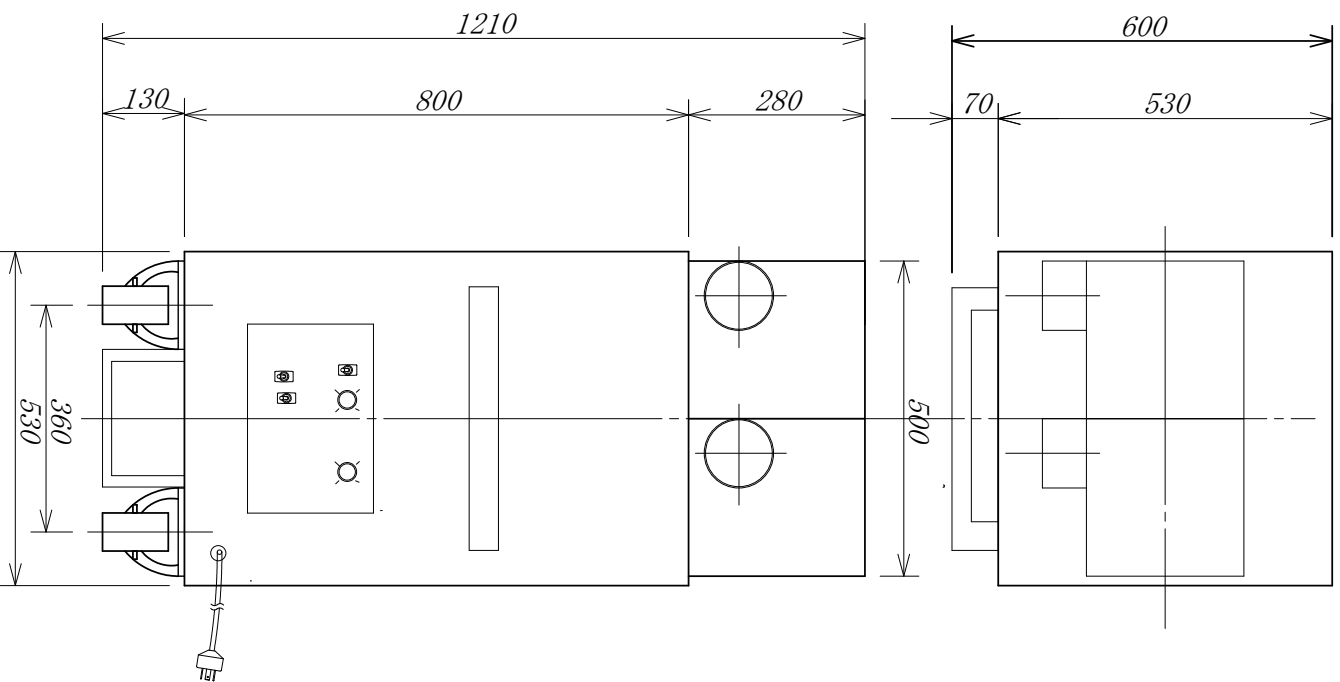

仕 様

● 設置必要高さ 1210 mm

● 設置必要幅 700 mm

吐出口	吹き出し口2ヶ所 φ110
消費電力	8 KW/三相200V
重量	110 Kg

標準電源プラグ

明工社 MP2540 (30A)

品名	くうきおん 8000
型式名	8000TW 型
寸法・重量	巾530×奥600×高1210mm 110kg
縮尺	1/12
製図	2001.2.15
担当	辻村
株式会社	サユシユ